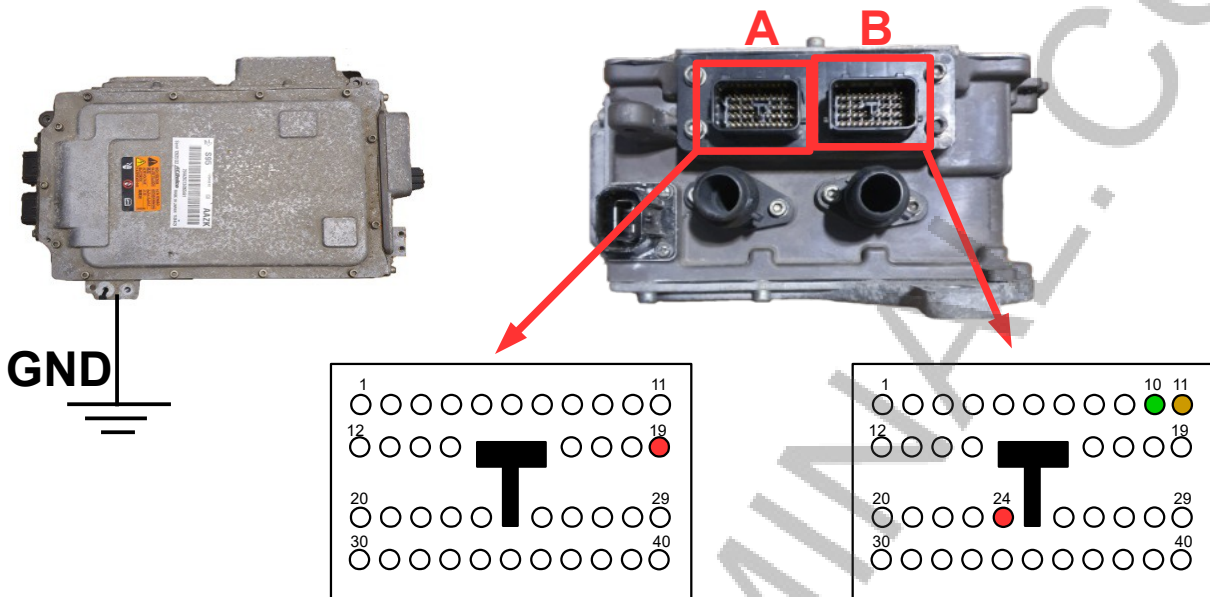

OPEL/GM PIT/TPIM (Power inverter module) ACDELCO S95

+12V	GND	CANH	CANL
A-19, B-24	MODULE metal case	B-11	B-10